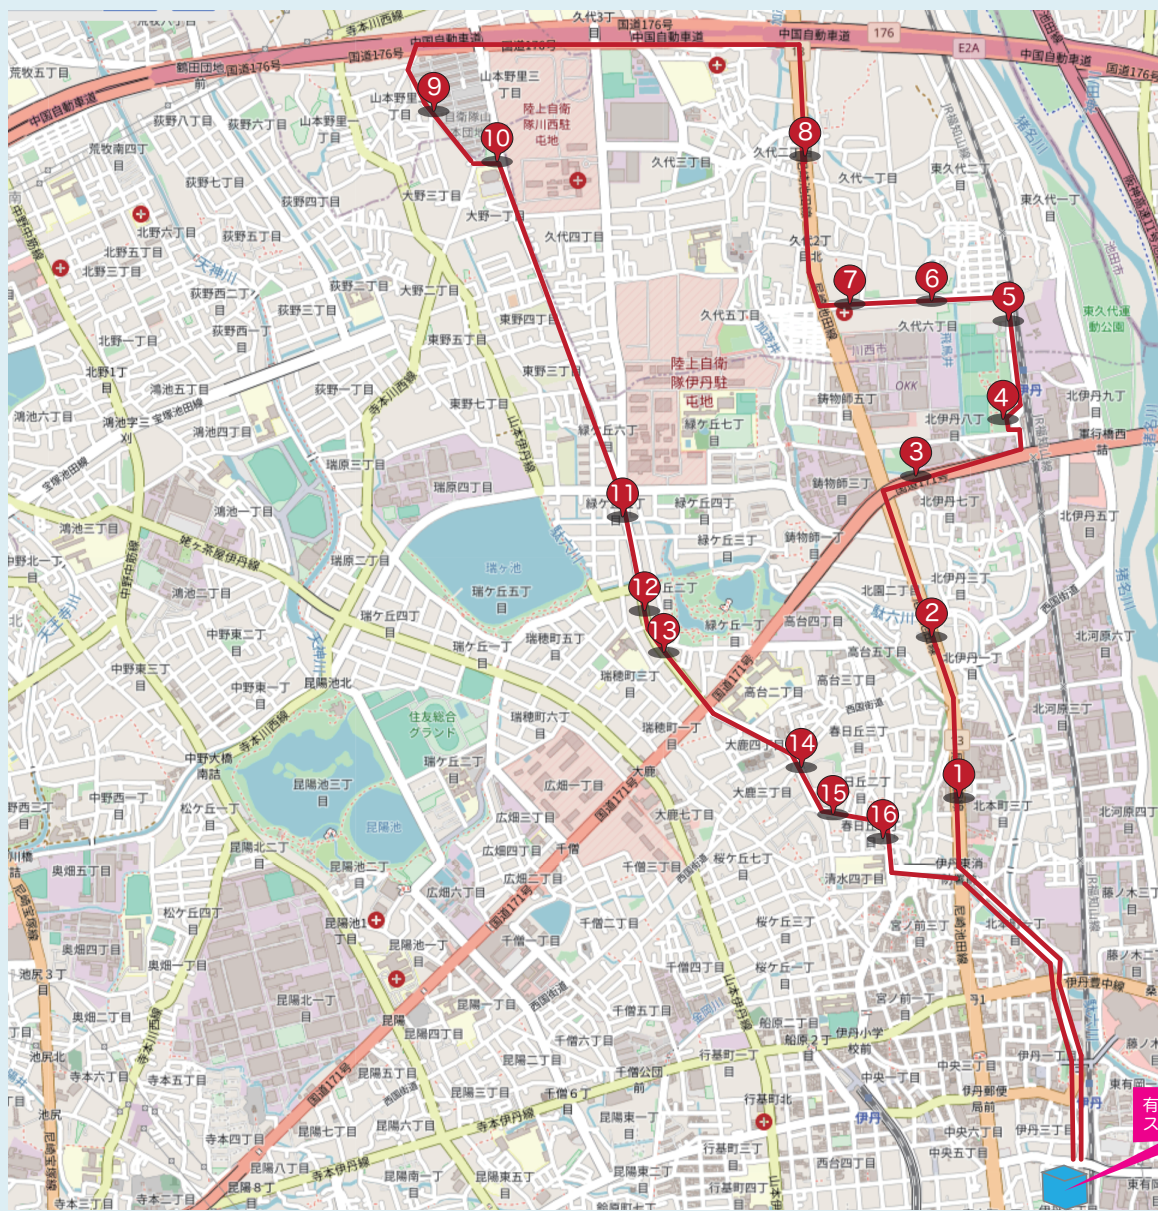

伊丹有岡スイミングスクール バス時刻表【土】久代・山本 Bコース (午後)

有岡スイミング
スクール

迎え	A	B	C	A	B	C
送り						
スイミング発	13:50	14:50	15:50	16:35	17:20	18:15
01.公設市場前	13:55	14:55	15:55	16:40	17:25	18:20
02.辻村	13:56	14:56	15:56	16:41	17:26	18:21
03.北村	13:59	14:59	15:59	16:44	17:29	18:24
04.JR北伊丹①	14:00	15:00	16:00	16:45	17:30	18:25
05.JR北伊丹②	14:01	15:01	16:01	16:46	17:31	18:26
06.久代6丁目①	14:03	15:03	16:03	16:48	17:33	18:28
07.久代6丁目②	14:04	15:04	16:04	16:49	17:34	18:29
08.久代	14:06	15:06	16:06	16:51	17:36	18:31
09.山本団地公園前	14:10	15:10	16:10	16:55	17:40	18:35
10.山本団地	14:11	15:11	16:11	16:56	17:41	18:36
11.緑ヶ丘5丁目	14:16	15:16	16:16	17:01	17:46	18:41
12.緑ヶ丘2丁目	14:17	15:17	16:17	17:02	17:47	18:42
13.瑞穂小前	14:18	15:18	16:18	17:03	17:48	18:43
14.春日丘西	14:21	15:21	16:21	17:06	17:51	18:46
15.春日丘2丁目	14:22	15:22	16:22	17:07	17:52	18:47
16.春日丘4丁目	14:23	15:23	16:23	17:08	17:53	18:48
スイミング着	14:30	15:30	16:30	17:15	18:00	18:55