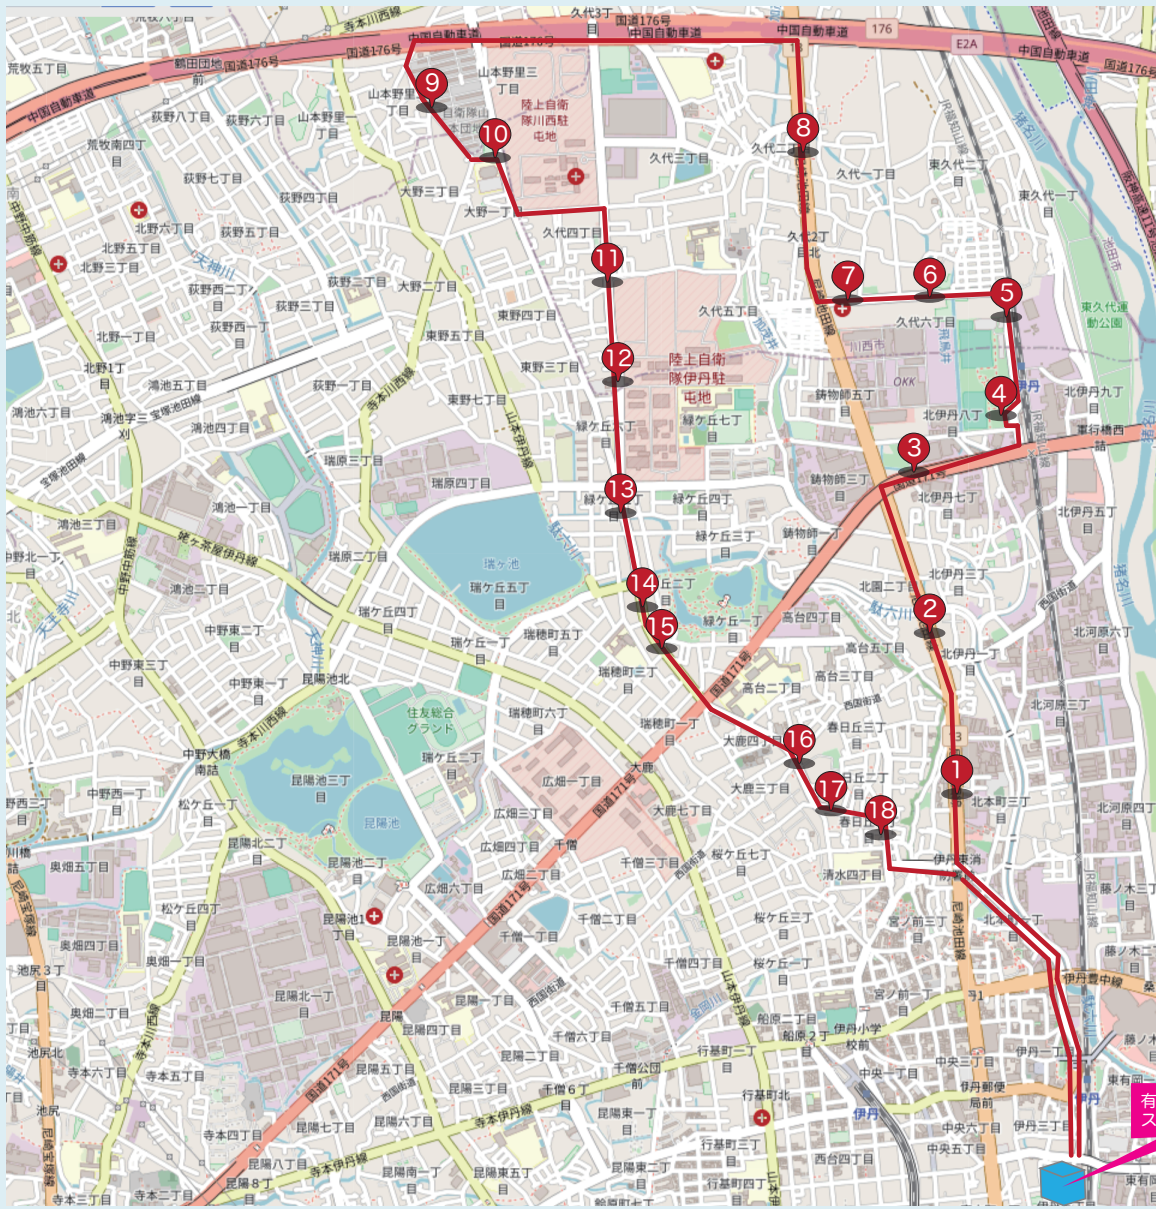

# 伊丹有岡スイミングスクール バスコース表 土 久代・山本B(午後)

有岡スイミング  
スクール

迎え	A	B	C	A	B	C
送り						
スイミング発	13:50	14:50	15:50	16:35	17:20	18:15
01.公設市場前	13:55	14:55	15:55	16:40	17:25	18:20
02.辻村	13:56	14:56	15:56	16:41	17:26	18:21
03.北村	13:59	14:59	15:59	16:44	17:29	18:24
04.JR北伊丹①	14:00	15:00	16:00	16:45	17:30	18:25
05.JR北伊丹②	14:01	15:01	16:01	16:46	17:31	18:26
06.久代6丁目①	14:03	15:03	16:03	16:48	17:33	18:28
07.久代6丁目②	14:04	15:04	16:04	16:49	17:34	18:29
08.久代	14:06	15:06	16:06	16:51	17:36	18:31
09.山本団地公園前	14:10	15:10	16:10	16:55	17:40	18:35
10.山本団地	14:11	15:11	16:11	16:56	17:41	18:36
11.上久代	14:13	15:13	16:13	16:58	17:43	18:38
12.緑ヶ丘7丁目	14:14	15:14	16:14	16:59	17:44	18:39
13.緑ヶ丘5丁目	14:16	15:16	16:16	17:01	17:46	18:41
14.緑ヶ丘2丁目	14:17	15:17	16:17	17:02	17:47	18:42
15.瑞穂小前	14:18	15:18	16:18	17:03	17:48	18:43
16.春日丘西	14:21	15:21	16:21	17:06	17:51	18:46
17.春日丘2丁目	14:22	15:22	16:22	17:07	17:52	18:47
18.春日丘4丁目	14:23	15:23	16:23	17:08	17:53	18:48
スイミング着	14:30	15:30	16:30	17:15	18:00	18:55