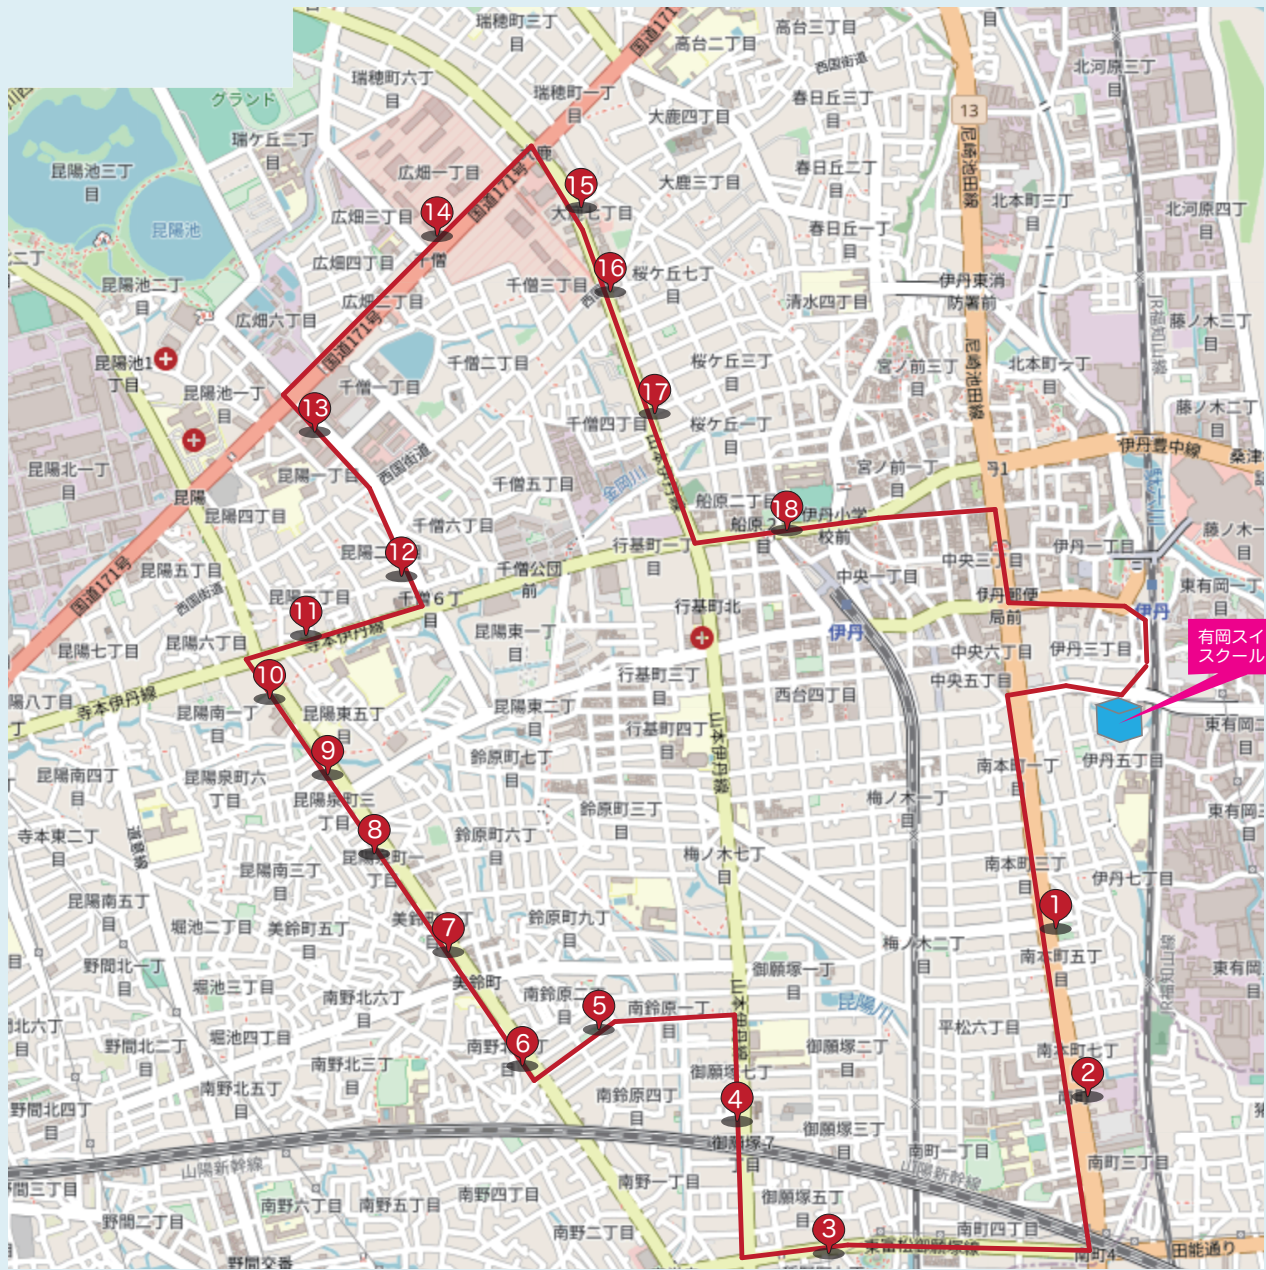

# 伊丹有岡スイミングスクール バスコース表 土 市内循環E(午前)

迎え 送り	行き	帰り				
スイミング発	8:30	11:05				
01.南本町4丁目	8:33	11:08				
02.南町住宅	8:34	11:09				
03.御願塚	8:39	11:14				
04.桂外科前	8:40	11:15				
05.南菱公園	8:42	11:17				
06.南菱	8:43	11:18				
07.美鈴町	8:44	11:19				
08.堀池口	8:45	11:20				
09.泉町	8:46	11:21				
10.札場ノ辻①	8:47	11:22				
11.札場ノ辻②	8:48	11:23				
12.千僧	8:49	11:24				
13.裁判所向	8:50	11:25				
14.第三師団	8:54	11:29				
15.ブックオフ前	8:56	11:31				
16.桜ヶ丘8丁目	8:57	11:32				
17.桜ヶ丘2丁目	8:58	11:33				
18.伊丹小前	9:00	11:35				
スイミング着	9:05	11:40				