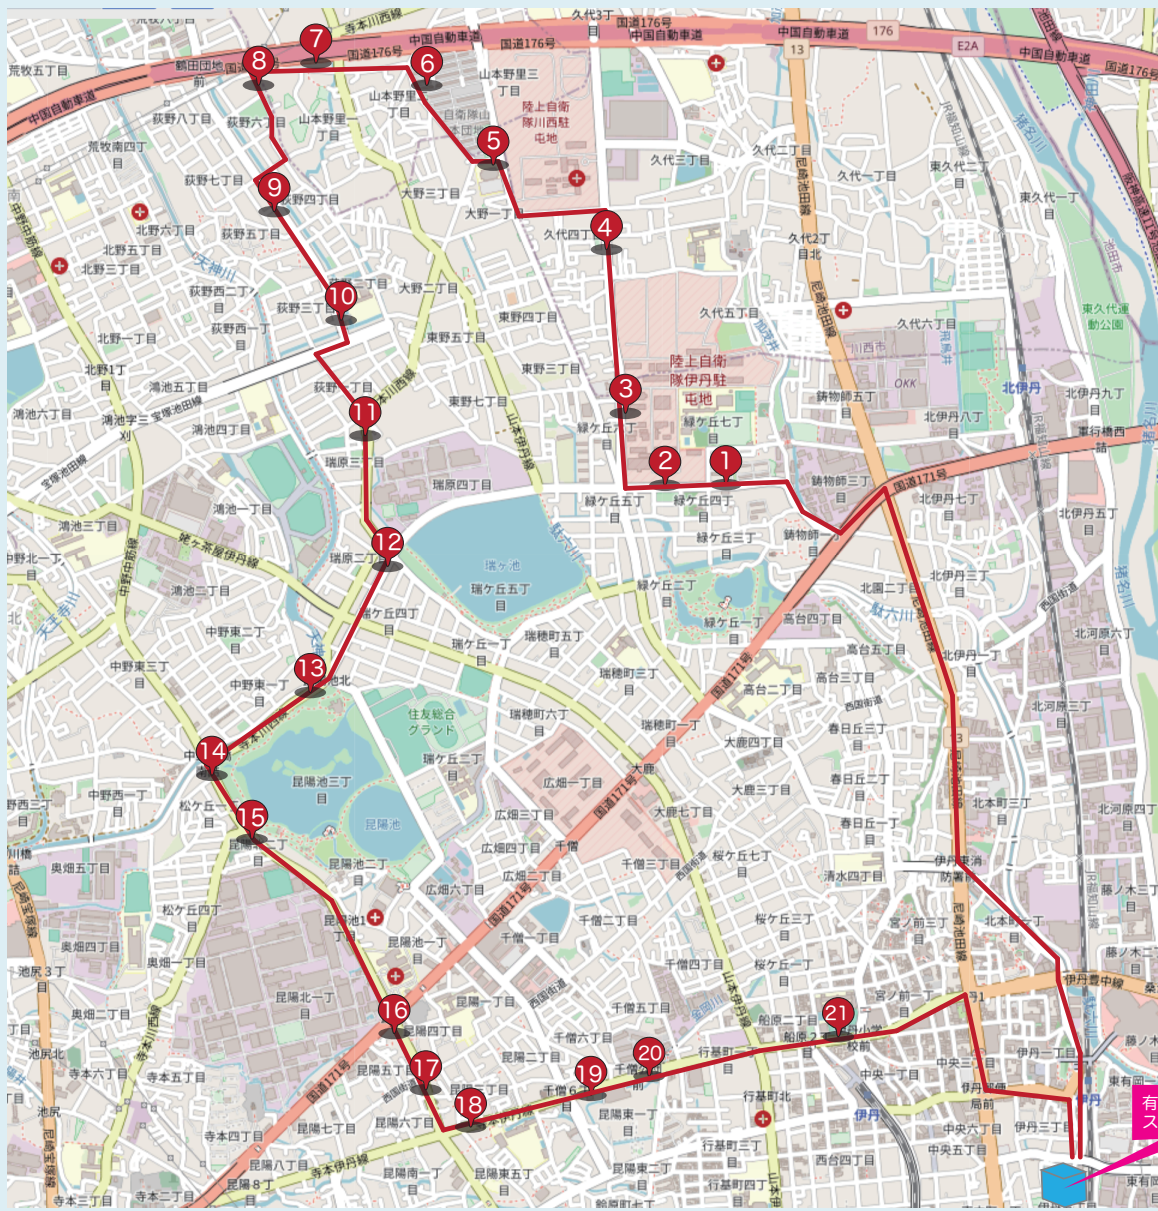

伊丹有岡スイミングスクール バスコース表 水 山本・荻野コース

迎え	A	B	C	D	A	B	C	D
送り								
スイミング発	14:00	15:00	15:45	16:40	17:30	18:20	19:15	
01.県立伊丹高校前	14:10	15:10	15:55	16:50	17:40	18:30	19:25	
02.総監部向	14:10	15:10	15:56	16:51	17:40	18:30	19:25	
03.緑ヶ丘7丁目	14:12	15:12	15:57	16:52	17:42	18:32	19:27	
04.上久代	14:13	15:13	15:58	16:53	17:43	18:33	19:28	
05.山本団地	14:15	15:15	16:00	16:55	17:45	18:35	19:30	
06.山本団地公園前	14:16	15:16	16:01	16:56	17:46	18:36	19:31	
07.県住前	14:17	15:17	16:02	16:57	17:47	18:37	19:32	
08.古池公園前	14:18	15:18	16:03	16:58	17:48	18:38	19:33	
09.荻野4丁目	14:19	15:19	16:04	16:59	17:49	18:39	19:34	
10.荻野2丁目	14:20	15:20	16:05	17:00	17:50	18:40	19:35	
11.瑞原3丁目	14:21	15:21	16:07	17:02	17:51	18:41	19:36	
12.瑞原1丁目	14:23	15:23	16:09	17:04	17:53	18:43	19:38	
13.玉田団地	14:24	15:24	16:13	17:08	17:54	18:44	19:39	
14.中野大橋	14:25	15:25	16:15	17:10	17:55	18:45	19:40	
15.松ヶ丘	14:26	15:26	16:16	17:11	17:56	18:46	19:41	
16.農業会館前	14:29	15:29	16:19	17:14	17:59	18:49	19:44	
17.昆陽	14:30	15:30	16:20	17:15	18:00	18:50	19:45	
18.札場ノ辻	14:31	15:31	16:21	17:16	18:01	18:51	19:46	
19.千蔵口	14:33	15:33	16:23	17:18	18:03	18:53	19:48	
20.伊丹小前	14:35	15:35	16:25	17:20	18:05	18:55	19:50	
スイミング着	14:40	15:40	16:30	17:25	18:10	19:00	19:55	