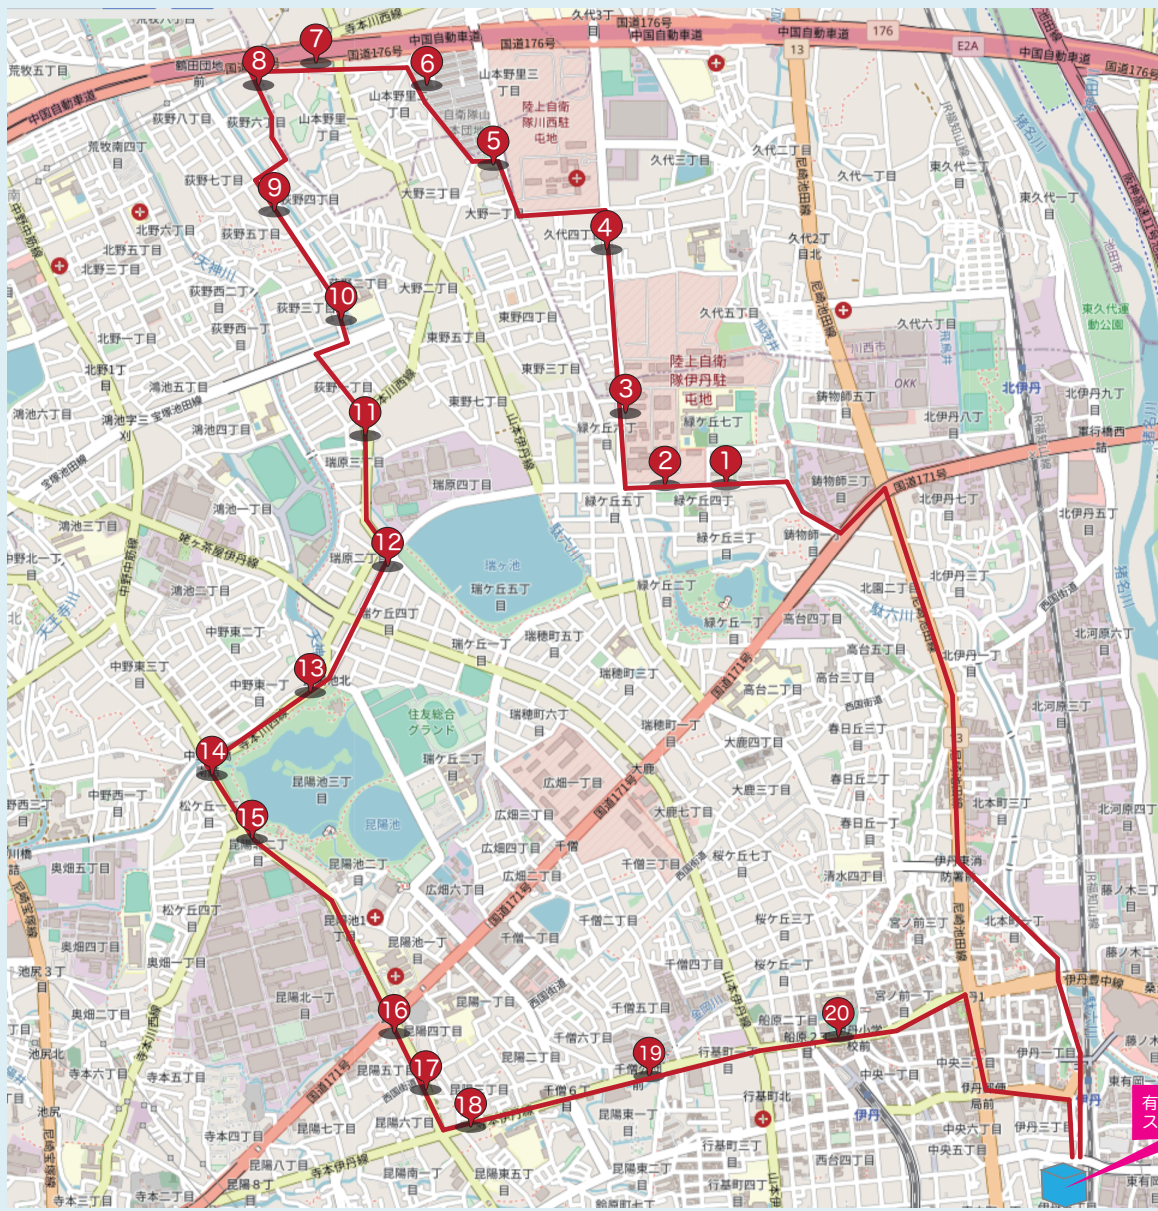

# 伊丹有岡スイミングスクール バスコース表 水 山本・荻野コース

有岡スイミング  
スクール

迎え	A	B	C	D	A	B	C	D
送り								
スイミング発	14:00	15:00	15:45	16:40	17:30	18:20	19:15	
01.県立伊丹高校前	14:10	15:10	15:55	16:50	17:40	18:30	19:25	
02.総監部向	14:10	15:10	15:56	16:51	17:40	18:30	19:25	
03.緑ヶ丘7丁目	14:12	15:12	15:57	16:52	17:42	18:32	19:27	
04.上久代	14:13	15:13	15:58	16:53	17:43	18:33	19:28	
05.山本団地	14:15	15:15	16:00	16:55	17:45	18:35	19:30	
06.山本団地公園前	14:16	15:16	16:01	16:56	17:46	18:36	19:31	
07.県住前	14:17	15:17	16:02	16:57	17:47	18:37	19:32	
08.古池公園前	14:18	15:18	16:03	16:58	17:48	18:38	19:33	
09.荻野4丁目	14:19	15:19	16:04	16:59	17:49	18:39	19:34	
10.荻野2丁目	14:20	15:20	16:05	17:00	17:50	18:40	19:35	
11.瑞原3丁目	14:21	15:21	16:07	17:02	17:51	18:41	19:36	
12.瑞原1丁目	14:23	15:23	16:09	17:04	17:53	18:43	19:38	
13.玉田団地	14:24	15:24	16:13	17:08	17:54	18:44	19:39	
14.中野大橋	14:25	15:25	16:15	17:10	17:55	18:45	19:40	
15.松ヶ丘	14:26	15:26	16:16	17:11	17:56	18:46	19:41	
16.農業会館前	14:29	15:29	16:19	17:14	17:59	18:49	19:44	
17.昆陽	14:30	15:30	16:20	17:15	18:00	18:50	19:45	
18.札場ノ辻	14:31	15:31	16:21	17:16	18:01	18:51	19:46	
19.千僧口	14:33	15:33	16:23	17:18	18:03	18:53	19:48	
20.伊丹小前	14:35	15:35	16:25	17:20	18:05	18:55	19:50	
スイミング着	14:40	15:40	16:30	17:25	18:10	19:00	19:55	