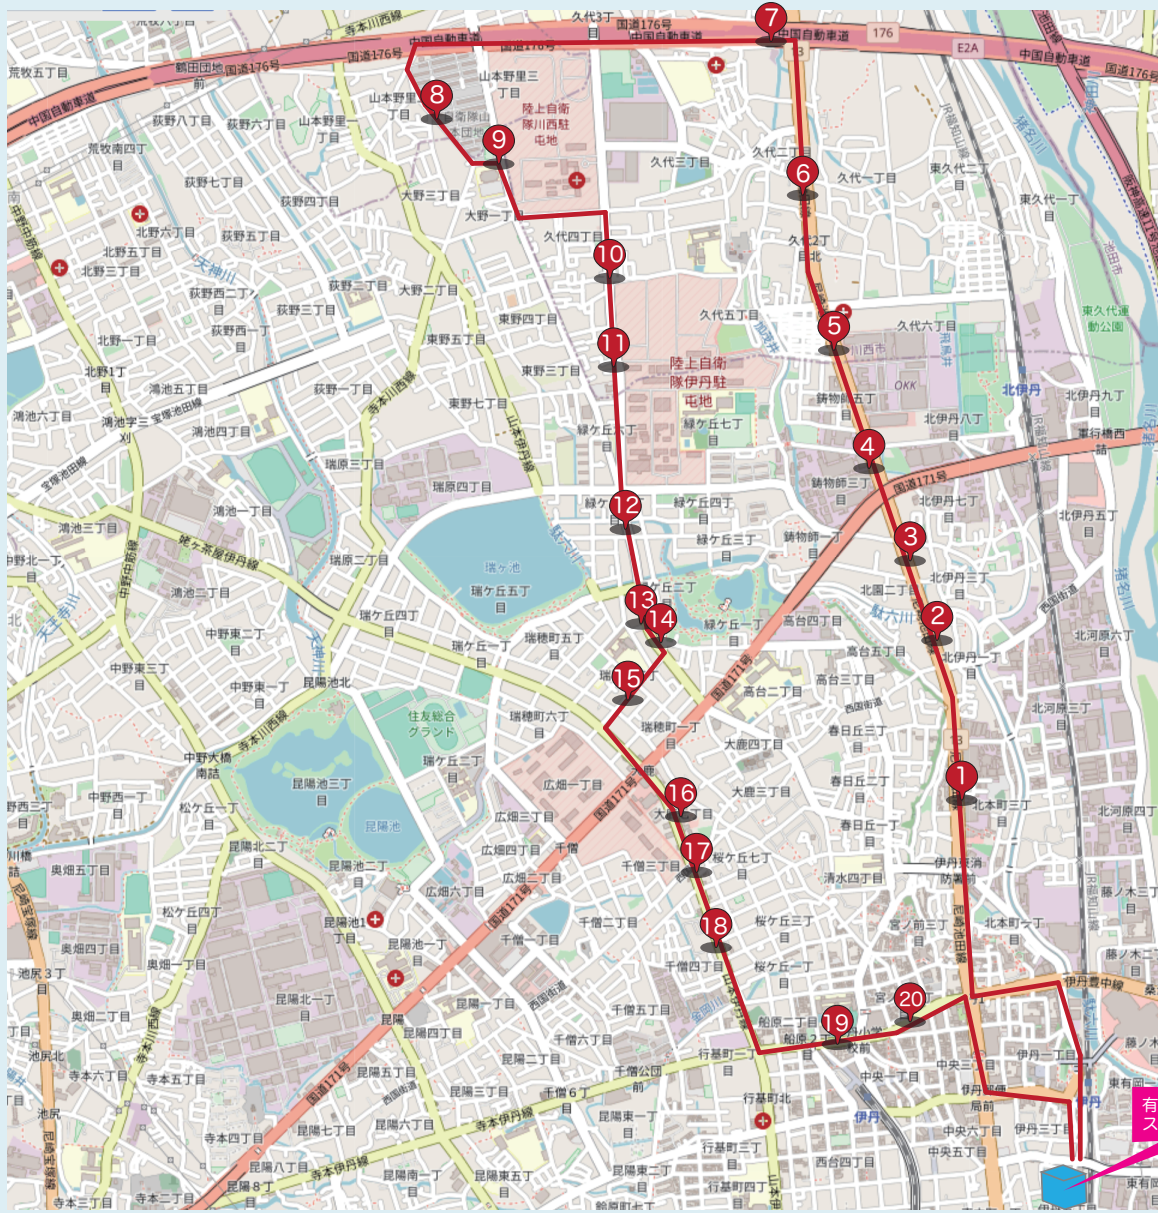

伊丹有岡スイミングスクール バスコース表 月・木 久代・山本A

迎え	A	B	C	D	A	B	C	D
送り								
スイミング発	14:05	15:05	15:55	16:45	17:30	18:20	19:15	
01.公設市場前	14:10	15:10	16:00	16:50	17:35	18:25	19:20	
02.辻村	14:11	15:11	16:01	16:51	17:36	18:26	19:21	
03.北村西口	14:12	15:12	16:02	16:52	17:37	18:27	19:22	
04.北村	14:13	15:13	16:03	16:53	17:39	18:29	19:24	
05.機工前	14:14	15:14	16:04	16:54	17:40	18:30	19:25	
06.久代	14:15	15:15	16:05	16:55	17:41	18:31	19:26	
07.久代口	14:16	15:16	16:06	16:56	17:43	18:33	19:28	
08.山本団地(公園)	14:19	15:19	16:09	16:59	17:47	18:37	19:32	
09.山本団地	14:20	15:20	16:10	17:00	17:48	18:38	19:33	
10.上久代	14:22	15:22	16:12	17:02	17:50	18:40	19:35	
11.緑ヶ丘7丁目	14:23	15:23	16:13	17:03	17:51	18:41	19:36	
12.緑ヶ丘5丁目	14:25	15:25	16:15	17:05	17:53	18:43	19:38	
13.緑ヶ丘2丁目	14:26	15:26	16:16	17:06	17:54	18:44	19:39	
14.瑞穂小前	14:27	15:27	16:17	17:07	17:55	18:45	19:40	
15.瑞穂2丁目	14:28	15:28	16:18	17:08	17:57	18:47	19:42	
16.ブックオフ前	14:31	15:31	16:20	17:10	18:00	18:50	19:45	
17.桜ヶ丘8丁目	14:32	15:32	16:21	17:11	18:01	18:51	19:46	
18.桜ヶ丘2丁目	14:33	15:33	16:22	17:12	18:02	18:52	19:47	
19.伊丹小前	14:35	15:35	16:25	17:15	18:05	18:55	19:50	
20.いたみホール	14:36	15:36	16:26	17:16	18:06	18:56	19:51	
スイミング着	14:40	15:40	16:30	17:20	18:10	19:00	19:55	