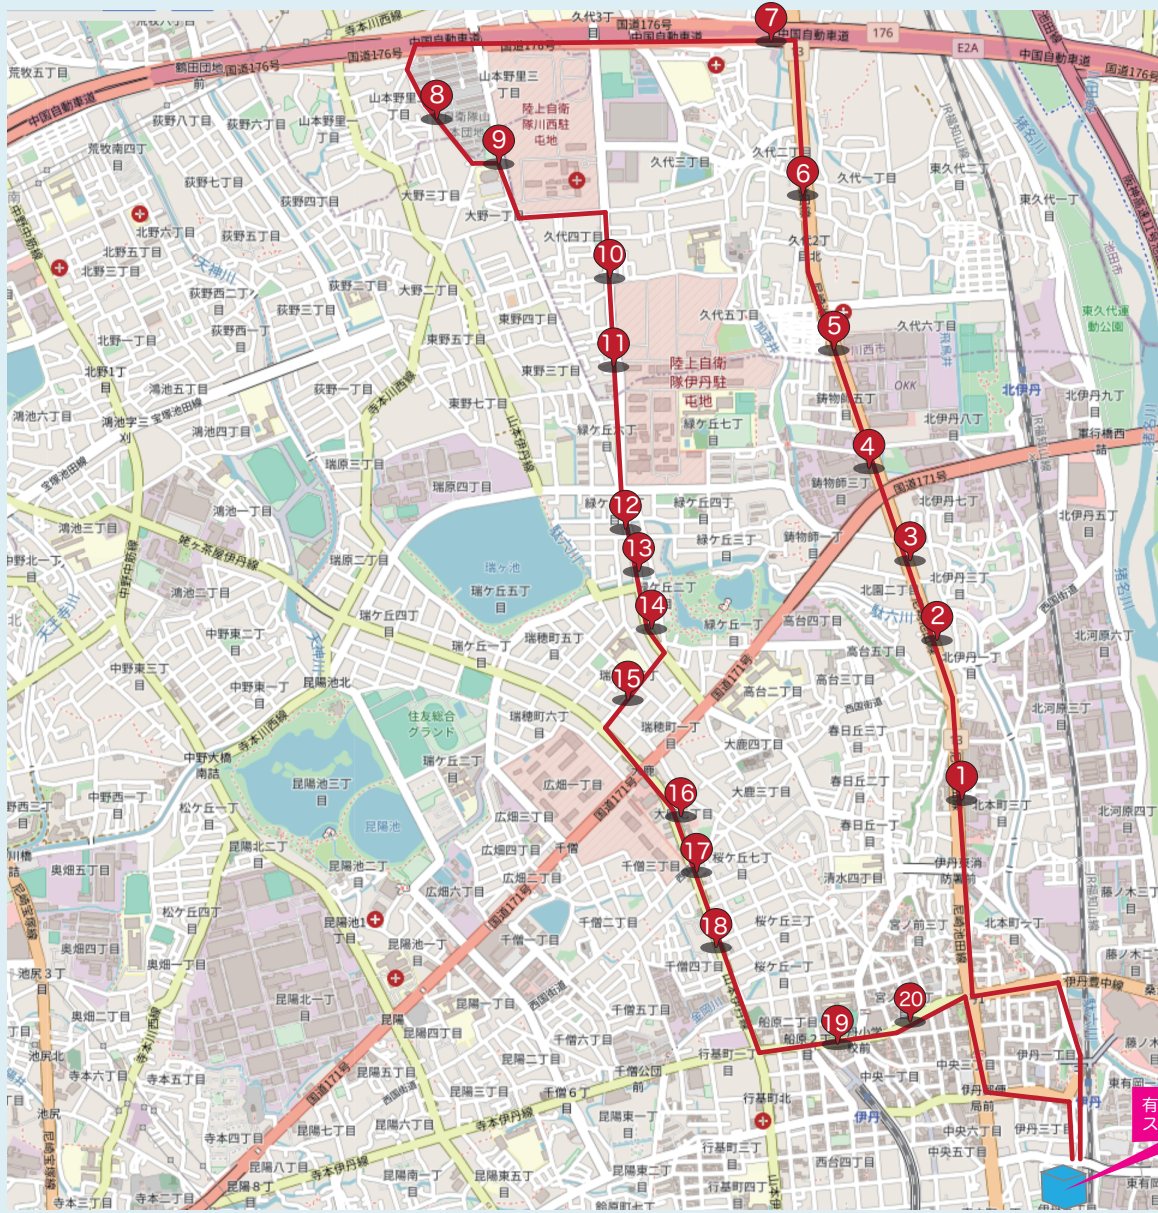

# 伊丹有岡スイミングスクール バスコース表 月・木 久代・山本A

有岡スイミング  
スクール

	A	B	C	D			
迎え							
送り				A	B	C	D
スイミング発	14:05	15:05	15:55	16:45	17:30	18:20	19:15
01.公設市場前	14:10	15:10	16:00	16:50	17:35	18:25	19:20
02.辻村	14:11	15:11	16:01	16:51	17:36	18:26	19:21
03.北村西口	14:12	15:12	16:02	16:52	17:37	18:27	19:22
04.北村	14:13	15:13	16:03	16:53	17:39	18:29	19:24
05.機工前	14:14	15:14	16:04	16:54	17:40	18:30	19:25
06.久代	14:15	15:15	16:05	16:55	17:41	18:31	19:26
07.久代口	14:16	15:16	16:06	16:56	17:43	18:33	19:28
08.山本団地(公園)	14:19	15:19	16:09	16:59	17:47	18:37	19:32
09.山本団地	14:20	15:20	16:10	17:00	17:48	18:38	19:33
10.上久代	14:22	15:22	16:12	17:02	17:50	18:40	19:35
11.緑ヶ丘7丁目	14:23	15:23	16:13	17:03	17:51	18:41	19:36
12.緑ヶ丘5丁目	14:25	15:25	16:15	17:05	17:53	18:43	19:38
13.緑ヶ丘2丁目	14:26	15:26	16:16	17:06	17:54	18:44	19:39
14.瑞穂小前	14:27	15:27	16:17	17:07	17:55	18:45	19:40
15.瑞穂2丁目	14:28	15:28	16:18	17:08	17:57	18:47	19:42
16.ブックオフ前	14:31	15:31	16:20	17:10	18:00	18:50	19:45
17.桜ヶ丘8丁目	14:32	15:32	16:21	17:11	18:01	18:51	19:46
18.桜ヶ丘2丁目	14:33	15:33	16:22	17:12	18:02	18:52	19:47
19.伊丹小前	14:35	15:35	16:25	17:15	18:05	18:55	19:50
20.いたみホール	14:36	15:36	16:26	17:16	18:06	18:56	19:51
スイミング着	14:40	15:40	16:30	17:20	18:10	19:00	19:55