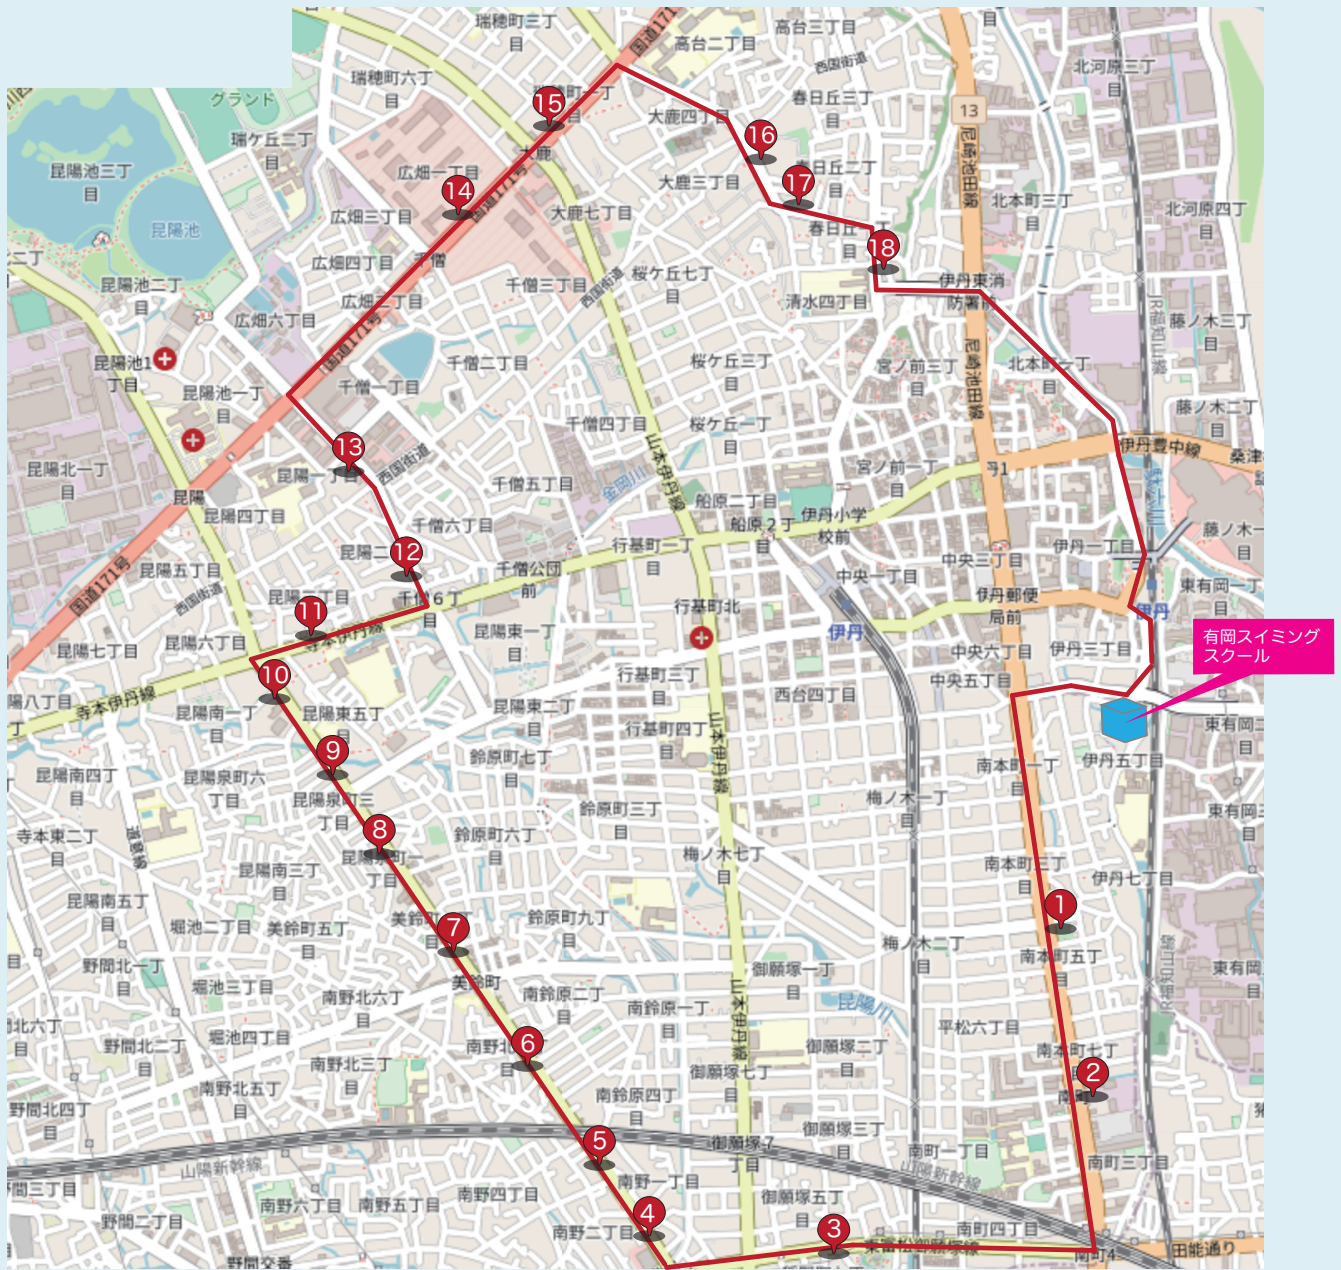

# 伊丹有岡スイミングスクール バスコース表 月・木 市内循環A

迎え	A	B	C	D	A	B	C	D
送り					A	B	C	D
スイミング発	14:05	15:05	15:55	16:45	17:30	18:20	19:15	
01.南本町4丁目	14:08	15:08	15:58	16:48	17:34	18:24	19:19	
02.南町住宅	14:09	15:09	15:59	16:49	17:35	18:25	19:20	
03.御願塚	14:14	15:14	16:04	16:54	17:40	18:30	19:25	
04.ラスタホール	14:16	15:16	16:06	16:56	17:43	18:33	19:28	
05.南野	14:17	15:17	16:07	16:57	17:44	18:34	19:29	
06.南菱	14:18	15:18	16:08	16:58	17:45	18:35	19:30	
07.美鈴町	14:19	15:19	16:09	16:59	17:46	18:36	19:31	
08.堀池口	14:20	15:20	16:10	17:00	17:47	18:37	19:32	
09.泉町	14:21	15:21	16:11	17:01	17:48	18:38	19:33	
10.札場ノ辻①	14:22	15:22	16:12	17:02	17:49	18:39	19:34	
11.札場ノ辻②	14:23	15:23	16:13	17:03	17:50	18:40	19:35	
12.千僧	14:24	15:24	16:14	17:04	17:52	18:42	19:37	
13.裁判所向	14:25	15:25	16:15	17:05	17:53	18:43	19:38	
14.第三師団	14:29	15:29	16:19	17:09	17:58	18:48	19:43	
15.丸源ラーメン横	14:30	15:30	16:20	17:10	17:59	18:49	19:44	
16.春日丘西	14:32	15:32	16:22	17:12	18:01	18:51	19:46	
17.春日丘2丁目	14:33	15:33	16:23	17:13	18:02	18:52	19:47	
18.春日丘4丁目	14:34	15:34	16:24	17:14	18:03	18:53	19:48	
スイミング着	14:40	15:40	16:30	17:20	18:10	19:00	19:55	